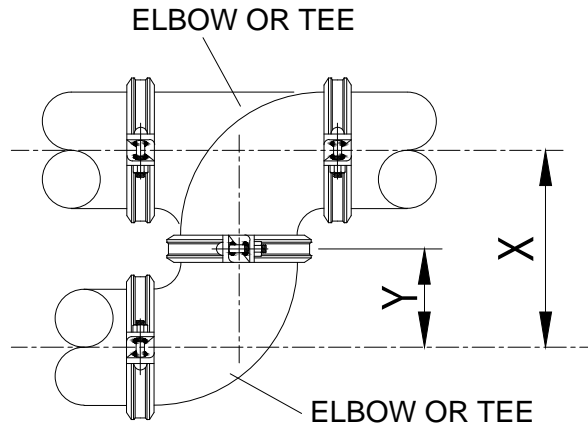

GROOVED FITTINGS

ID	OD	FIRELOCK		STANDARD	
		X	Y	X	Y
65	73.0	152	76	190	95
80	88.9	172	86	216	108
100	114.3	204	102	254	127
150	165.1	280	140	330	165
200	219.1	346	173	394	197

ID	OD	FL & STAN	
		X	Y
65	73.0	81	57
80	88.9	91	64
100	114.3	107	76
150	165.1	126	89
200	219.1	346	153

ID	OD	FL & STAN		
		X	Y	BN
65	73.0	153	57	102
80	88.9	163	64	102
100	114.3	215	76	152
150	165.1	233	89	152
200	219.1	324	153	152

STANDARD AND FIRELOCK GROOVED FITTINGS SHOWING THE MINIMUM RISER, DROP OR OFFSET DIMENSIONS FOR ELBOWS, TEES & 45° ELBOWS