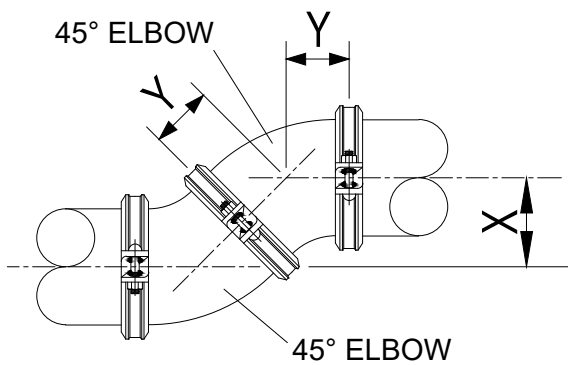

GROOVED FITTINGS

ID	OD	FIRELOCK		STANDARD	
		X	Y	X	Y
65	73.0	152	76	190	95
80	88.9	172	86	216	108
100	114.3	204	102	254	127
150	165.1	280	140	330	165
200	219.1	346	173	394	197

ID	OD	FL & STAN	
		X	Y
65	73.0	81	57
80	88.9	91	64
100	114.3	107	76
150	165.1	126	89
200	219.1	346	153

ID	OD	FL & STAN		
		X	Y	BN
65	73.0	153	57	102
80	88.9	163	64	102
100	114.3	215	76	152
150	165.1	233	89	152
200	219.1	324	153	152

STANDARD AND FIRELOCK GROOVED FITTINGS SHOWING THE MINIMUM RISER, DROP OR OFFSET DIMENSIONS FOR ELBOWS, TEES & 45° ELBOWS