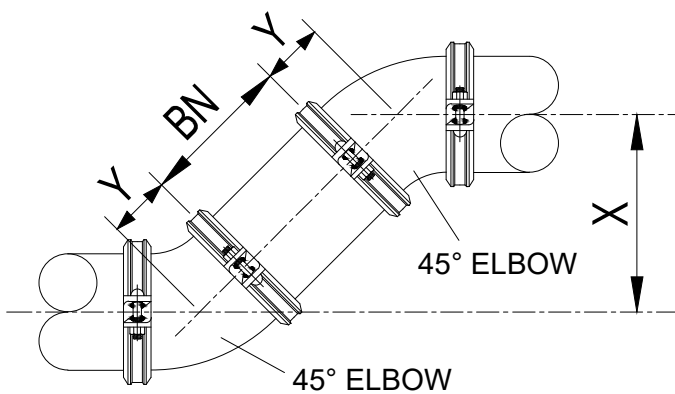

GROOVED FITTINGS

ID	OD	FIRELOCK		STANDARD	
		X	Y	X	Y
65	73.0	152	76	190	95
80	88.9	172	86	216	108
100	114.3	204	102	254	127
150	165.1	280	140	330	165
200	219.1	346	173	394	197

ID	OD	FL & STAN	
		X	Y
65	73.0	81	57
80	88.9	91	64
100	114.3	107	76
150	165.1	126	89
200	219.1	346	153

ID	OD	FL & STAN		
		X	Y	BN
65	73.0	153	57	102
80	88.9	163	64	102
100	114.3	215	76	152
150	165.1	233	89	152
200	219.1	324	153	152

STANDARD AND FIRELOCK GROOVED FITTINGS SHOWING THE MINIMUM RISER, DROP OR OFFSET DIMENSIONS FOR ELBOWS, TEES & 45° ELBOWS